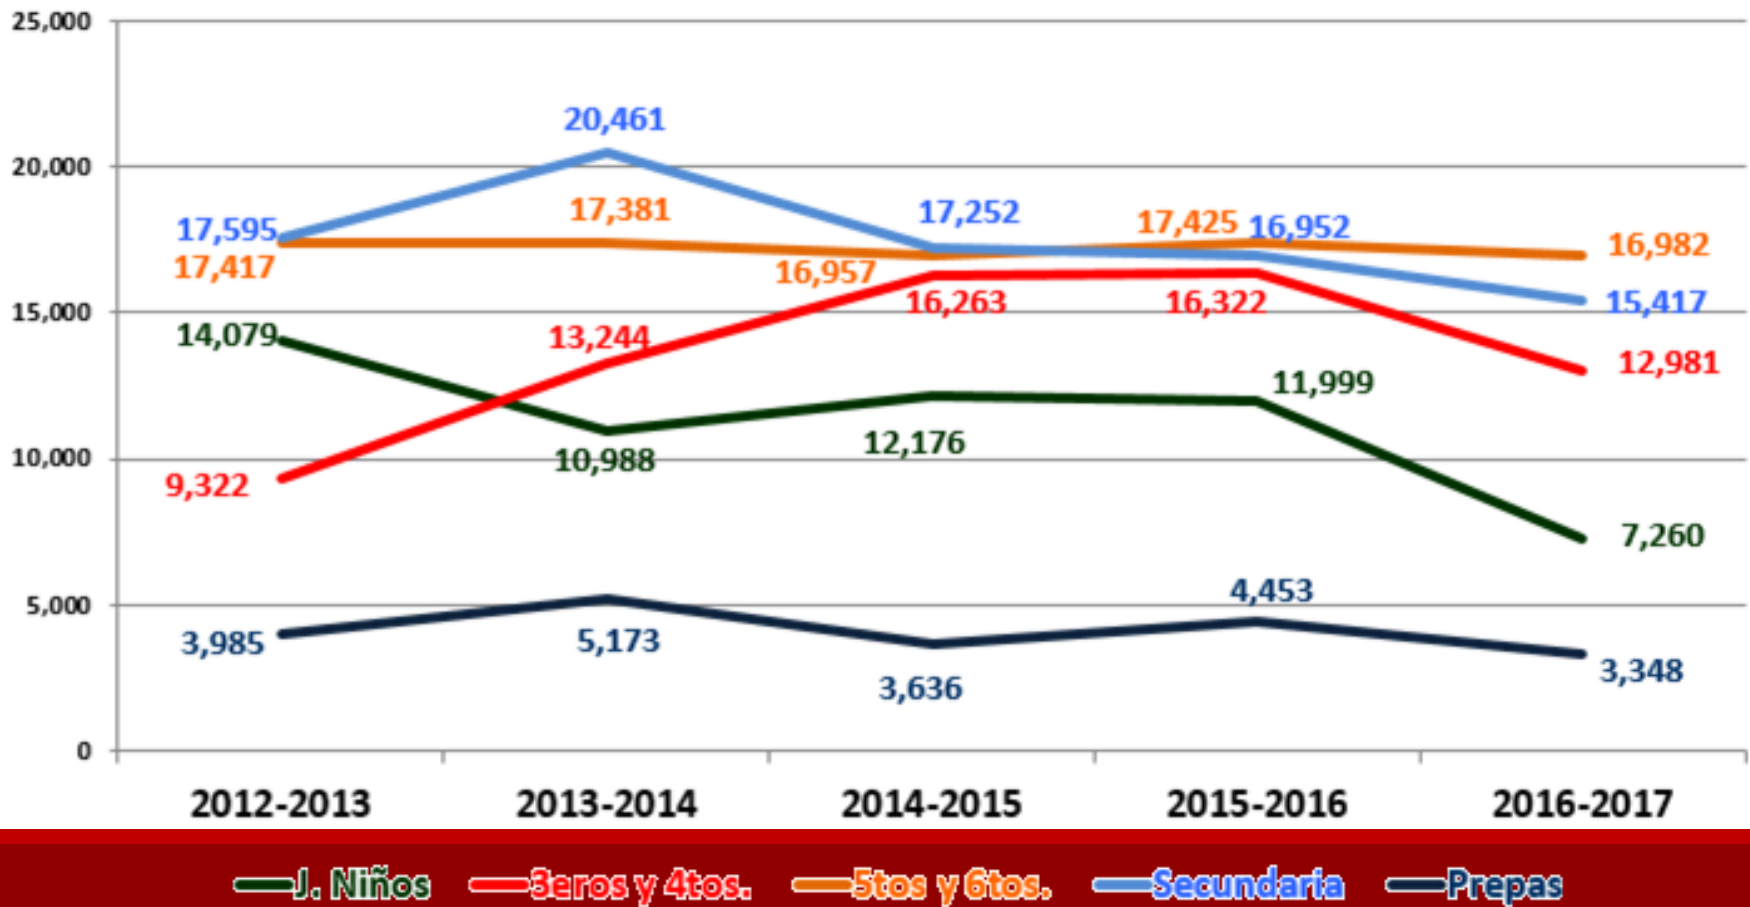

Escuelas atendidas por zona

	Escuelas Ciudad	% (padrón)	Escuelas Valle	% (padrón)
Jardín de niños	76	30.03 %	58	40.84 %
3eros. Y 4tos.	197	62.14 %	130	83.87 %
5tos. Y 6tos.	276	87.06 %	135	87.09 %
Secundarias	113	88.97 %	44	95.65 %
Preparatorias	13	25 %	3	21.42 %
Total	675 (478 no 3eros)	63.81 %	370 (240 no 3eros)	67.22 %

Padrón	Ciudad	Valle	
•Jardines de Niños	253	142	
•Primarias	317	155	
•Secundarias	127	46	•Ciudad 749 escuelas en total
•Preparatorias	52	14	•Valle 357 escuelas en total

Gráfica histórica de alumnos atendidos