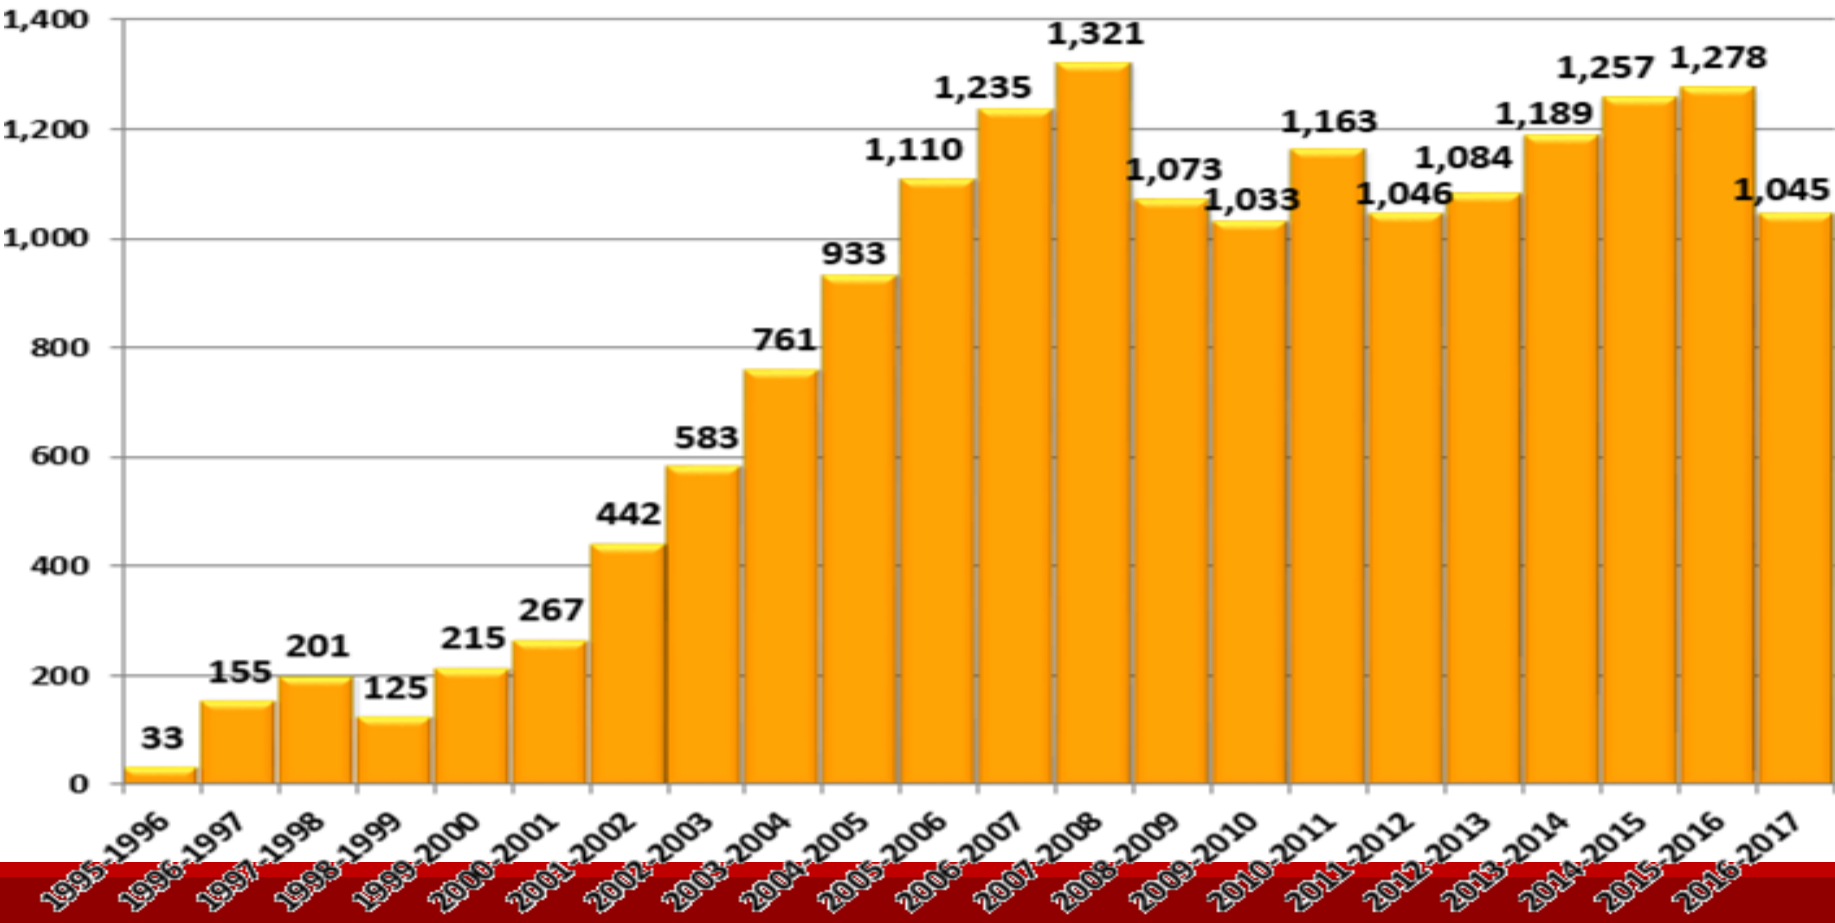

Escuelas atendidas por ciclo escolar