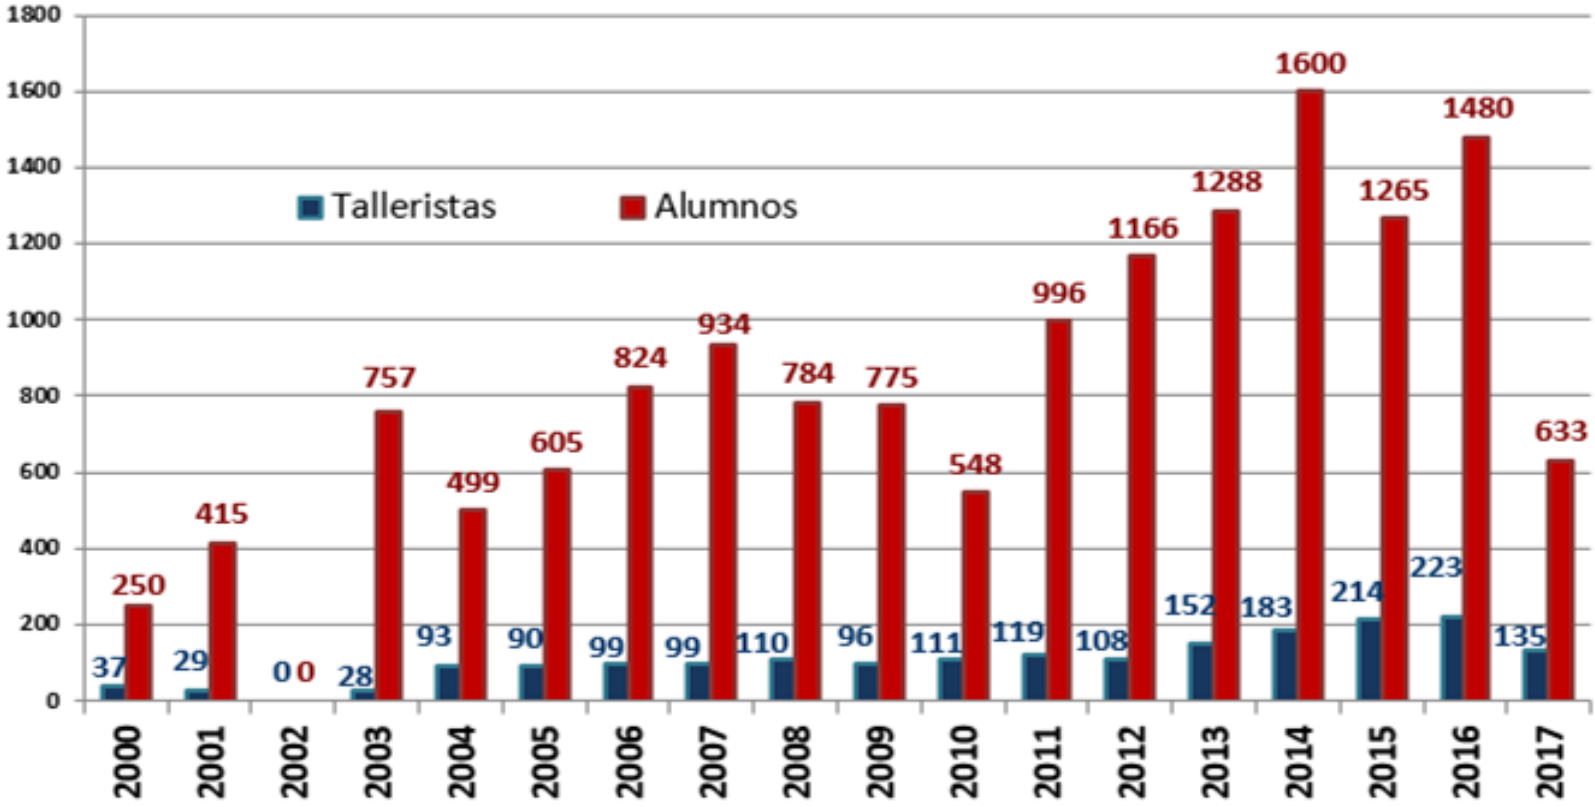

Alumnado global atendido por ciclo escolar

Escuelas atendidas por ciclo escolar

Escuelas atendidas en Zona Urbana

Escuelas atendidas por Zona Valle

Escuelas Atendidas por Instructores

**Ciclo Escolar
2016 - 2017**

D.A.R.E. Después de Clases Septiembre – Diciembre 2016

Centros participantes	7
Cantidad de voluntarios	110
Alumnos participantes	879

**Ciclo Escolar
2016 - 2017**

D.A.R.E. Después de Clases Enero – Junio 2017

Centros participantes	8
Cantidad de voluntarios	135
Alumnos participantes	633

D.A.R.E. Después De Clases

**Ciclo Escolar
2016 - 2017**

D.A.R.E. Para Padres Julio – Diciembre 2016

Centros Participantes 8

Cantidad de padres de familia 315

**Ciclo Escolar
2016 - 2017**