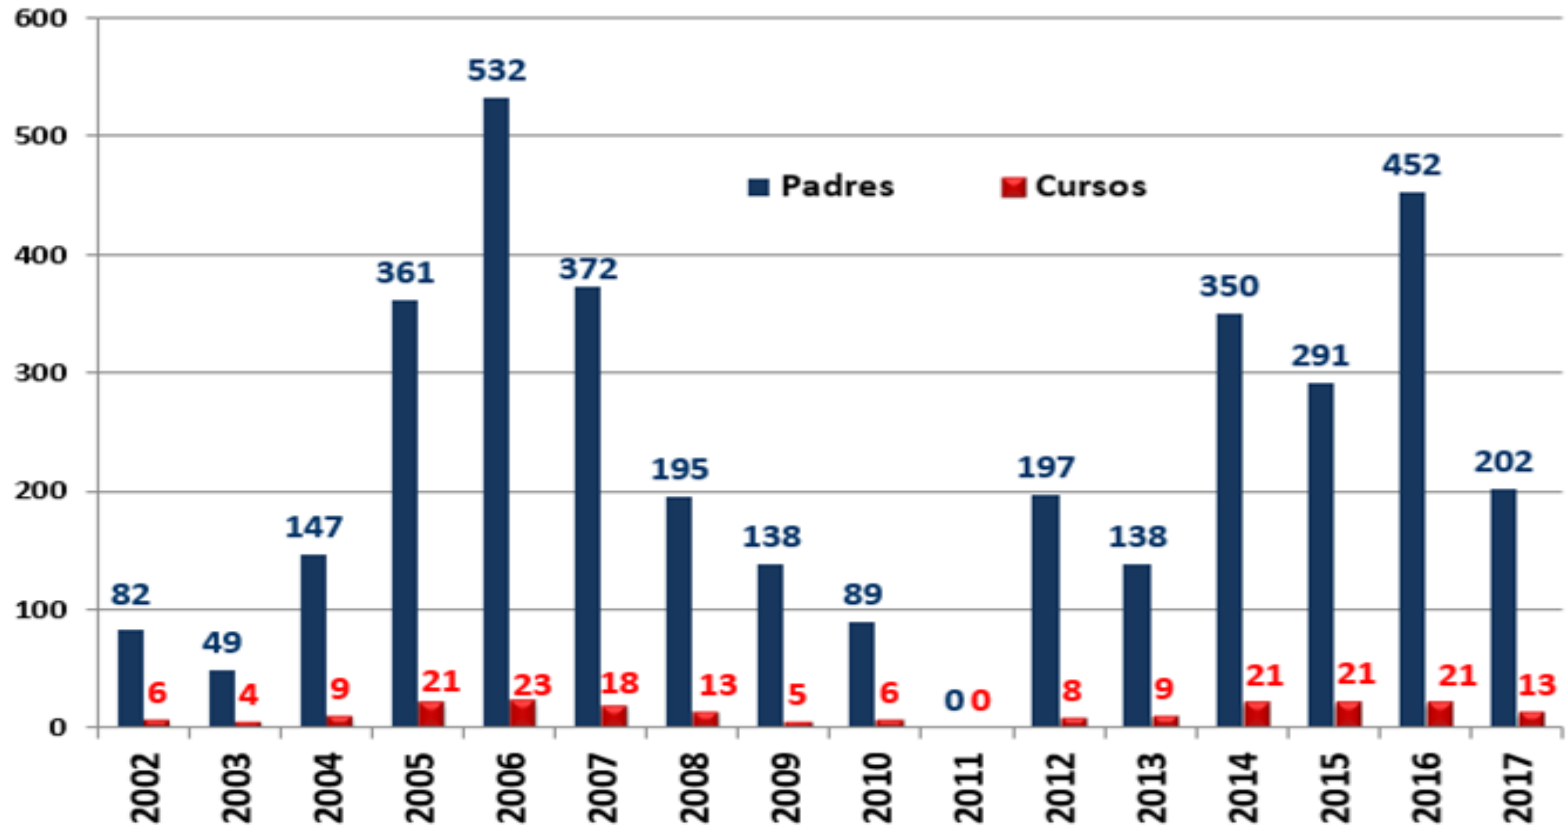

D.A.R.E. Después de Clases Septiembre – Diciembre 2016

Centros participantes	7
Cantidad de voluntarios	110
Alumnos participantes	879

**Ciclo Escolar
2016 - 2017**

D.A.R.E. Después de Clases Enero – Junio 2017

Centros participantes	8
Cantidad de voluntarios	135
Alumnos participantes	633

D.A.R.E. Después De Clases

**Ciclo Escolar
2016 - 2017**

D.A.R.E. Para Padres Julio – Diciembre 2016

Centros Participantes 8

Cantidad de padres de familia 315

**Ciclo Escolar
2016 - 2017**

D.A.R.E. Para Padres Enero – Junio 2017

Centros Participantes 13

Cantidad de padres de familia 202

**Ciclo Escolar
2016 - 2017**

D.A.R.E. Para Padres

D.A.R.E.[®]
Mexicali

Cursos de Verano

**Ciclo Escolar
2016 - 2017**