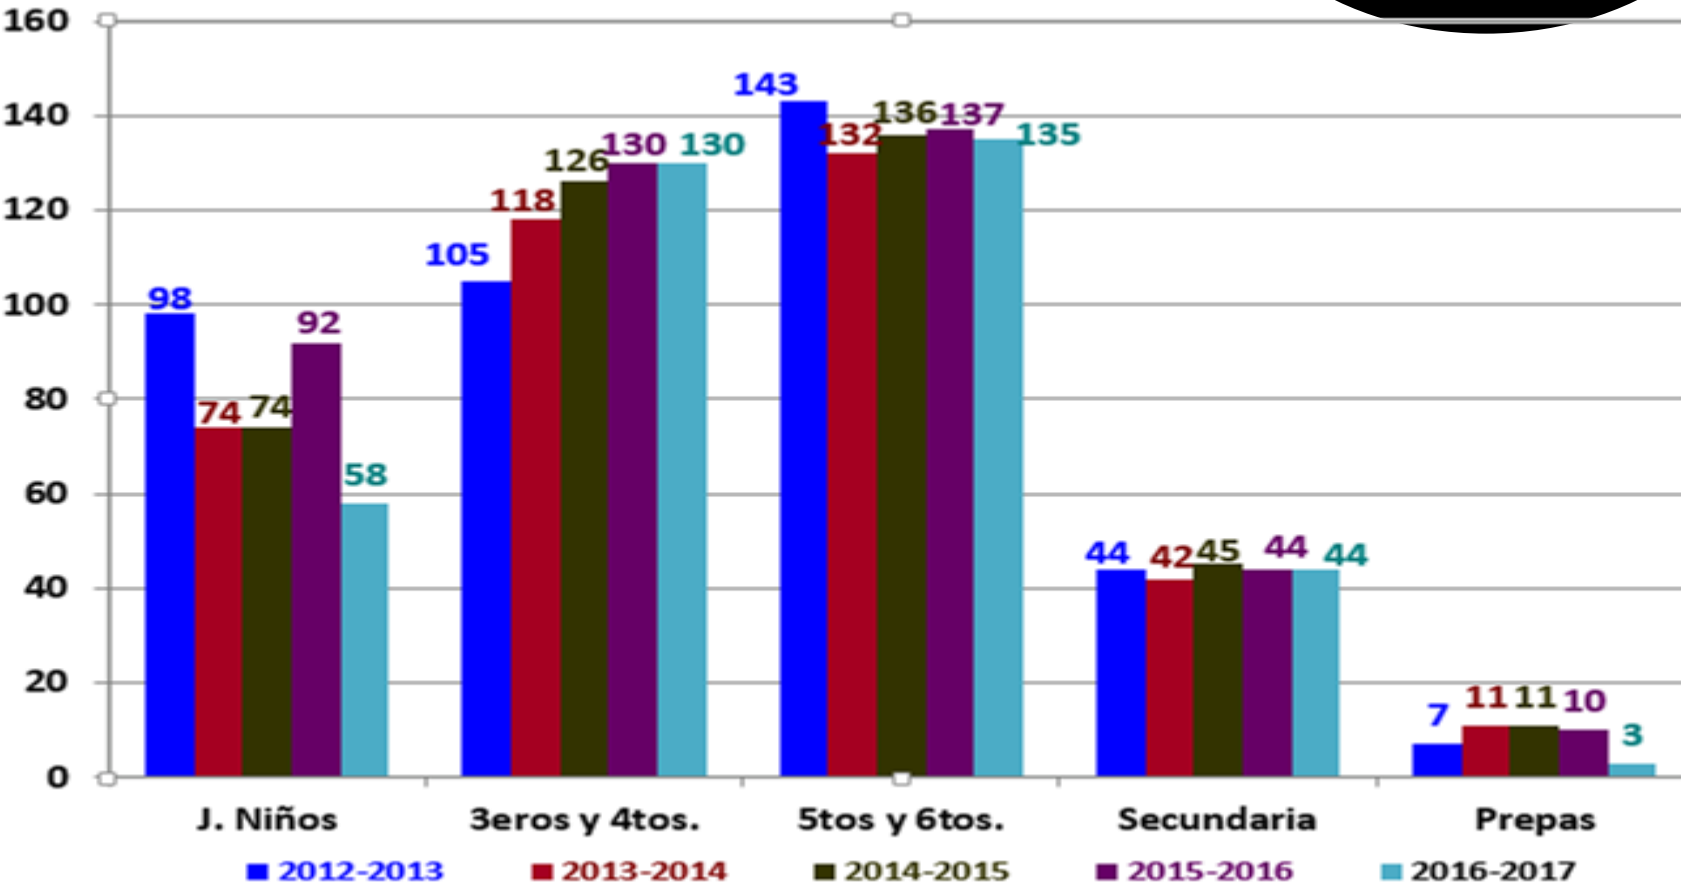

Alumnado global atendido por ciclo escolar

Escuelas atendidas por ciclo escolar

Escuelas atendidas en Zona Urbana

Escuelas atendidas por Zona Valle

Escuelas Atendidas por Instructores

**Ciclo Escolar
2016 - 2017**

D.A.R.E. Después de Clases Septiembre – Diciembre 2016

Centros participantes	7
Cantidad de voluntarios	110
Alumnos participantes	879

**Ciclo Escolar
2016 - 2017**

D.A.R.E. Después de Clases Enero – Junio 2017