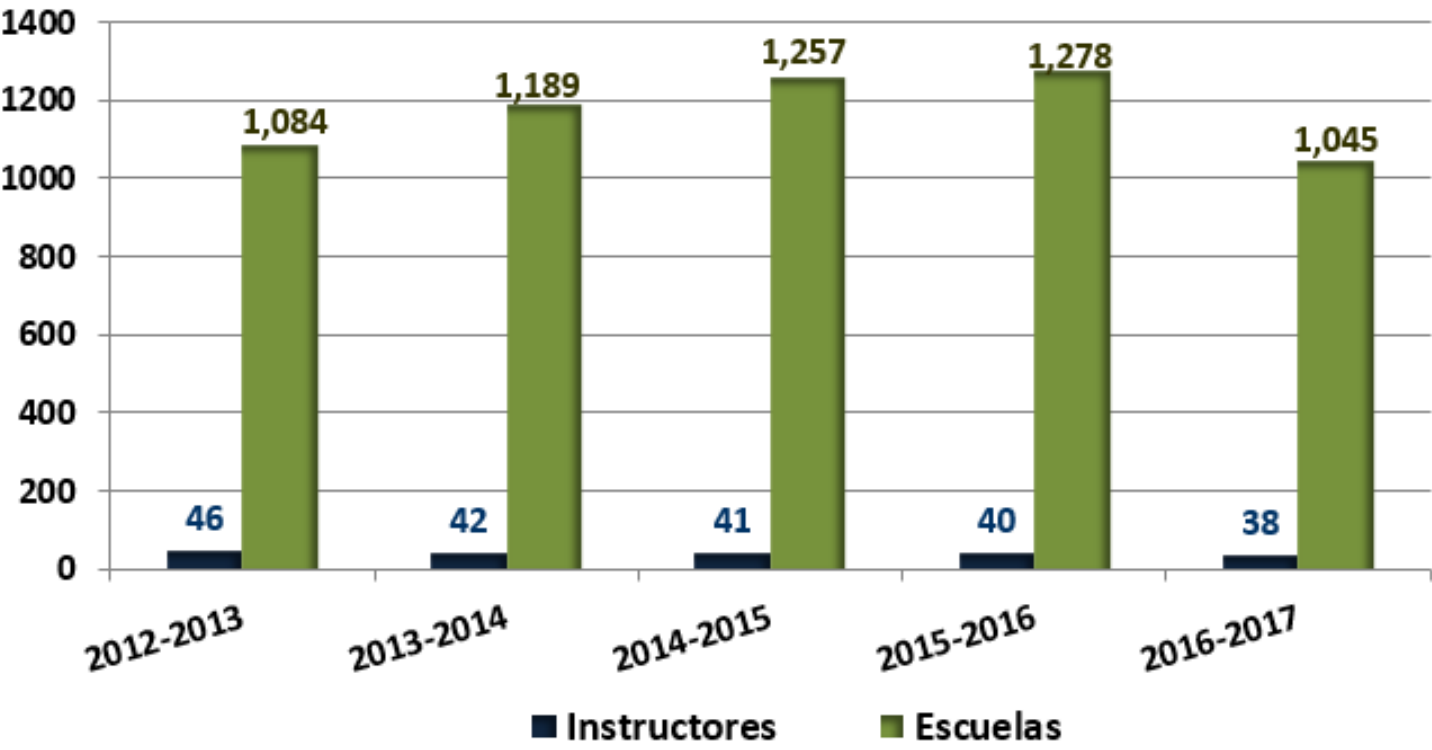

Alumnado global atendido por ciclo escolar

Escuelas atendidas por ciclo escolar

Escuelas atendidas en Zona Urbana

Escuelas atendidas por Zona Valle

Escuelas Atendidas por Instructores

**Ciclo Escolar
2016 - 2017**

D.A.R.E. Después de Clases Septiembre – Diciembre 2016

Centros participantes	7
Cantidad de voluntarios	110
Alumnos participantes	879

**Ciclo Escolar
2016 - 2017**

D.A.R.E. Después de Clases Enero – Junio 2017