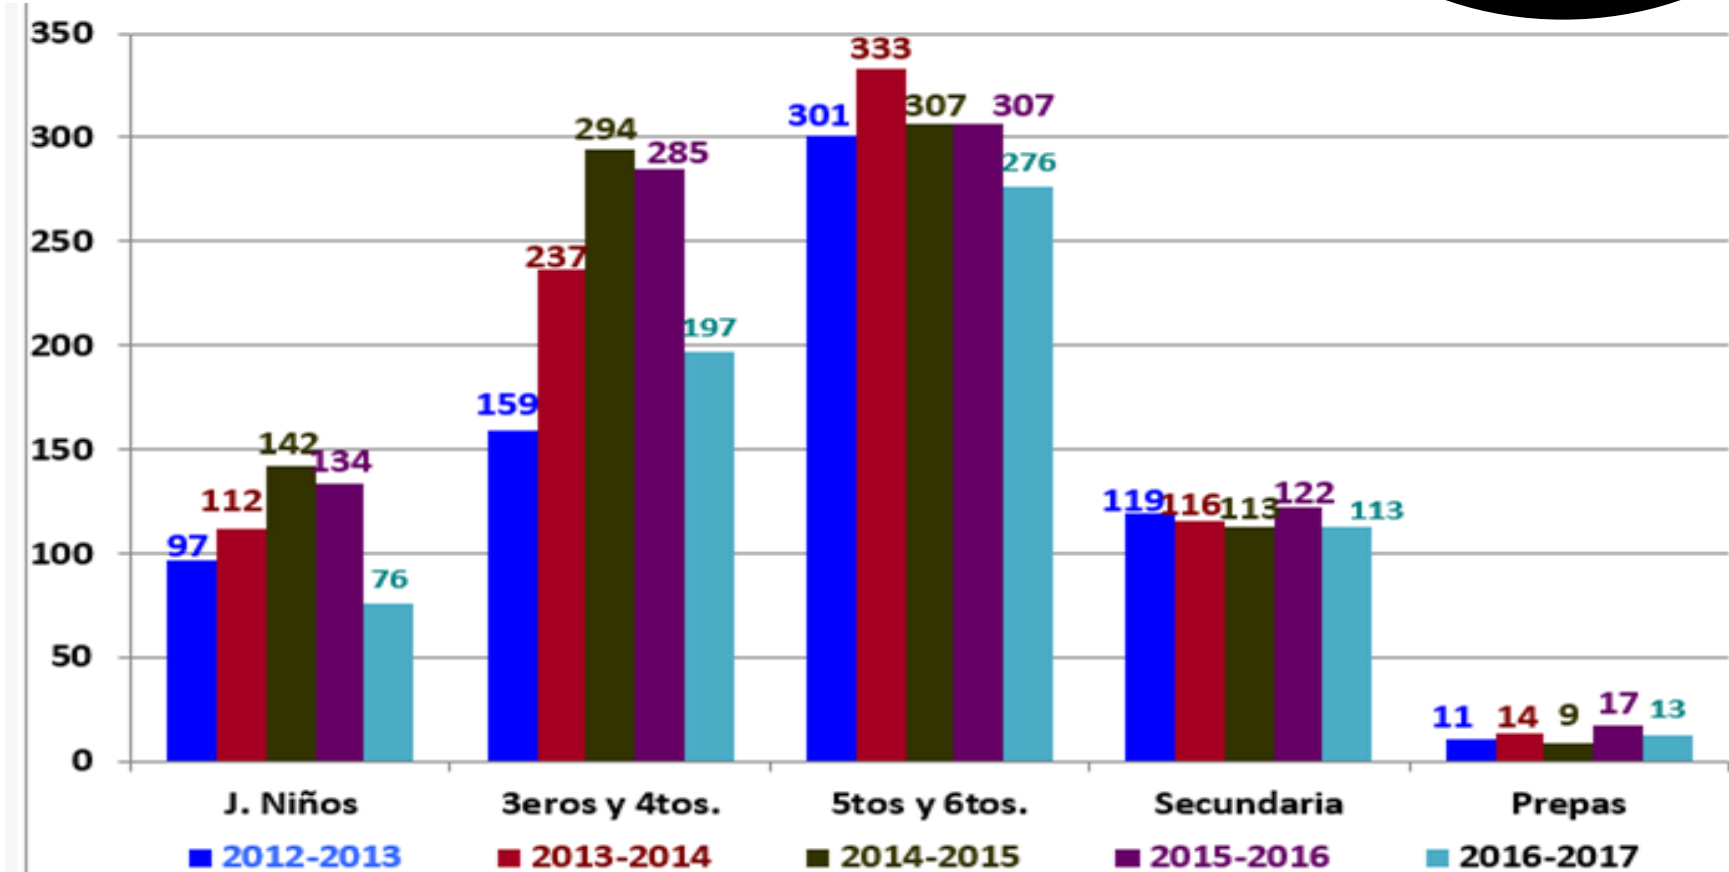

Padrón	Ciudad	Valle	
•Jardines de Niños	253	142	
•Primarias	317	155	
•Secundarias	127	46	•Ciudad 749 escuelas en total
•Preparatorias	52	14	•Valle 357 escuelas en total

Gráfica histórica de alumnos atendidos

Alumnado global atendido por ciclo escolar

Escuelas atendidas por ciclo escolar

Escuelas atendidas en Zona Urbana

Escuelas atendidas por Zona Valle

Escuelas Atendidas por Instructores

**Ciclo Escolar
2016 - 2017**